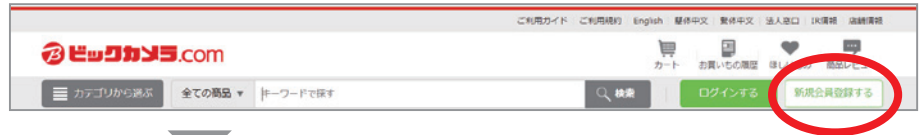

ご利用方法などは、裏面をごらんください。

クーポンのご利用には 「ビックポイントカード」の登録が必要です

新規会員登録方法

トップページ右上
「新規会員登録する」をクリック

画面に従い、必須項目を入力

新規の方は「登録コード」は
99117 と入力してください

新規会員登録

必須	お名前 (全角)	姓	名
必須	フリガナ (全角)	セイ	メイ
必須	性別	<input type="radio"/> 男性 <input type="radio"/> 女性 <input type="radio"/> 無回答	
必須	生年月日	----	年 -- -- 月 -- -- 日